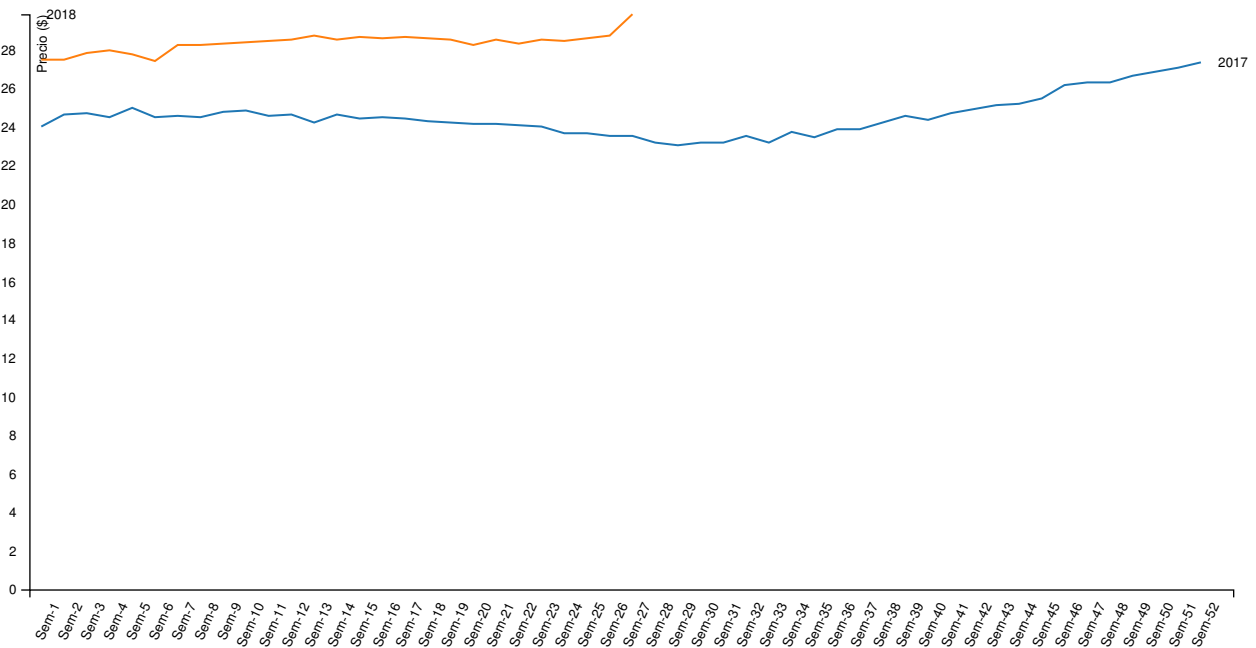

Evolución semanal de las cabezas evaluadas para la categoría "Capón general"

SISTEMA INFORMATIVO DE PRECIOS PORCINOS

Publicación semanal

Semana 27/2018

Evolución semanal de precios máximos para la categoría "Capón general"